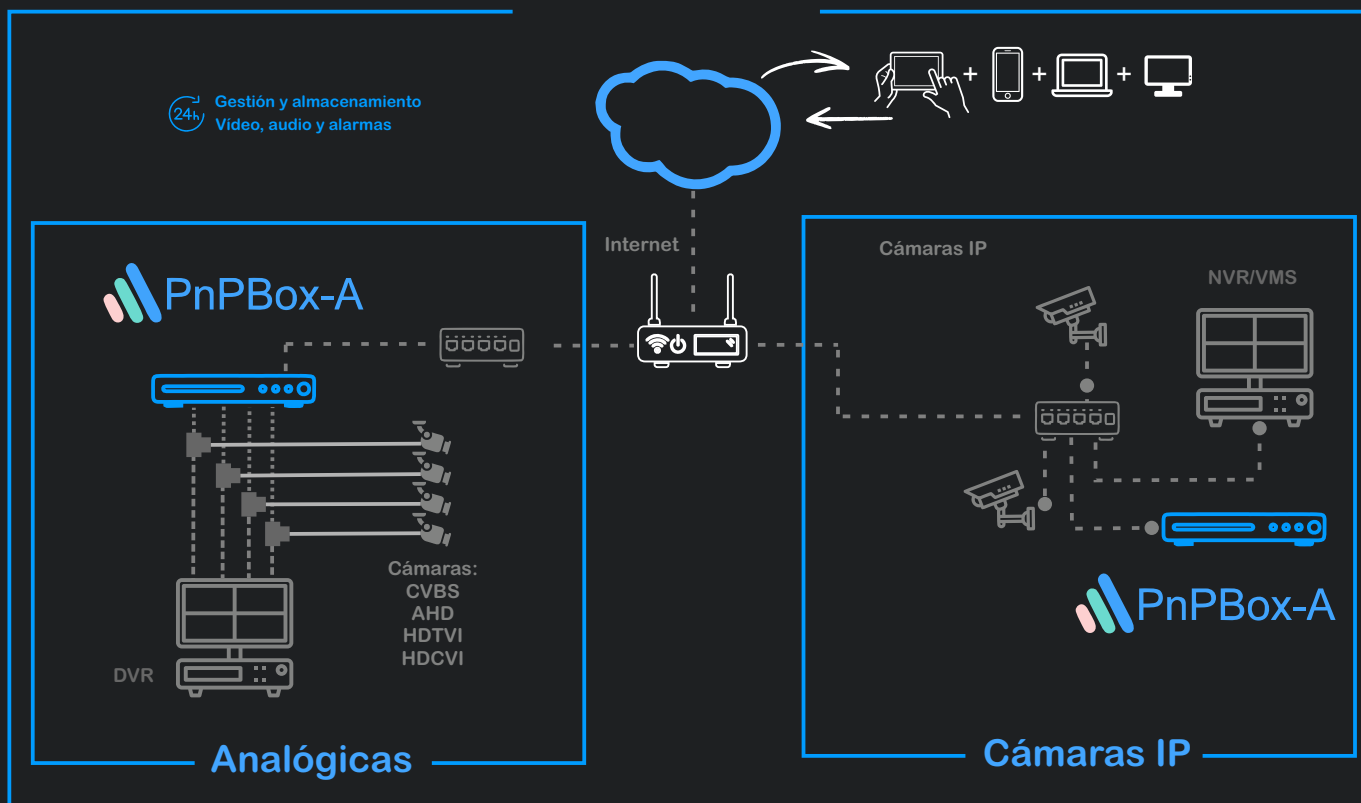

Acceso de cámaras analógicas e IP a servicios cloud
CCTV on cloud

Confianza

Cualquier instalación de CCTV puede ser gestionada en las plataformas cloud de IProNet a través del equipo PnPBox-A conectado a un switch o router con salida a internet.

PnPBox-A genera automáticamente los procesos de conexión de las cámaras hacia el cloud, envía las imágenes para que puedan ser vistas y grabadas, y gestiona alertas cuando una cámara detecta movimiento o se desconecta.

No necesita configuración.
Sin IP pública
Sin port mapping
Sin necesidad de servicios DDNS

soluciones
Video vigilancia

Ver - Grabar - Alertar

El equipo PnPBox-A gestiona todo tipo de cámaras (analógicas / IP) de manera transparente, fácil y económica sin renunciar a los sistemas existentes, convirtiéndose en un eficaz sistema de respaldo.

Sencillez

El dispositivo PnPBox-A permite enrolar cualquier tipo de cámara y tecnología de los sistemas de CCTV.

De forma simultánea las cámaras grabarán en "la nube" a la vez que lo harán en el sistema existente (caso de mantenerlo).